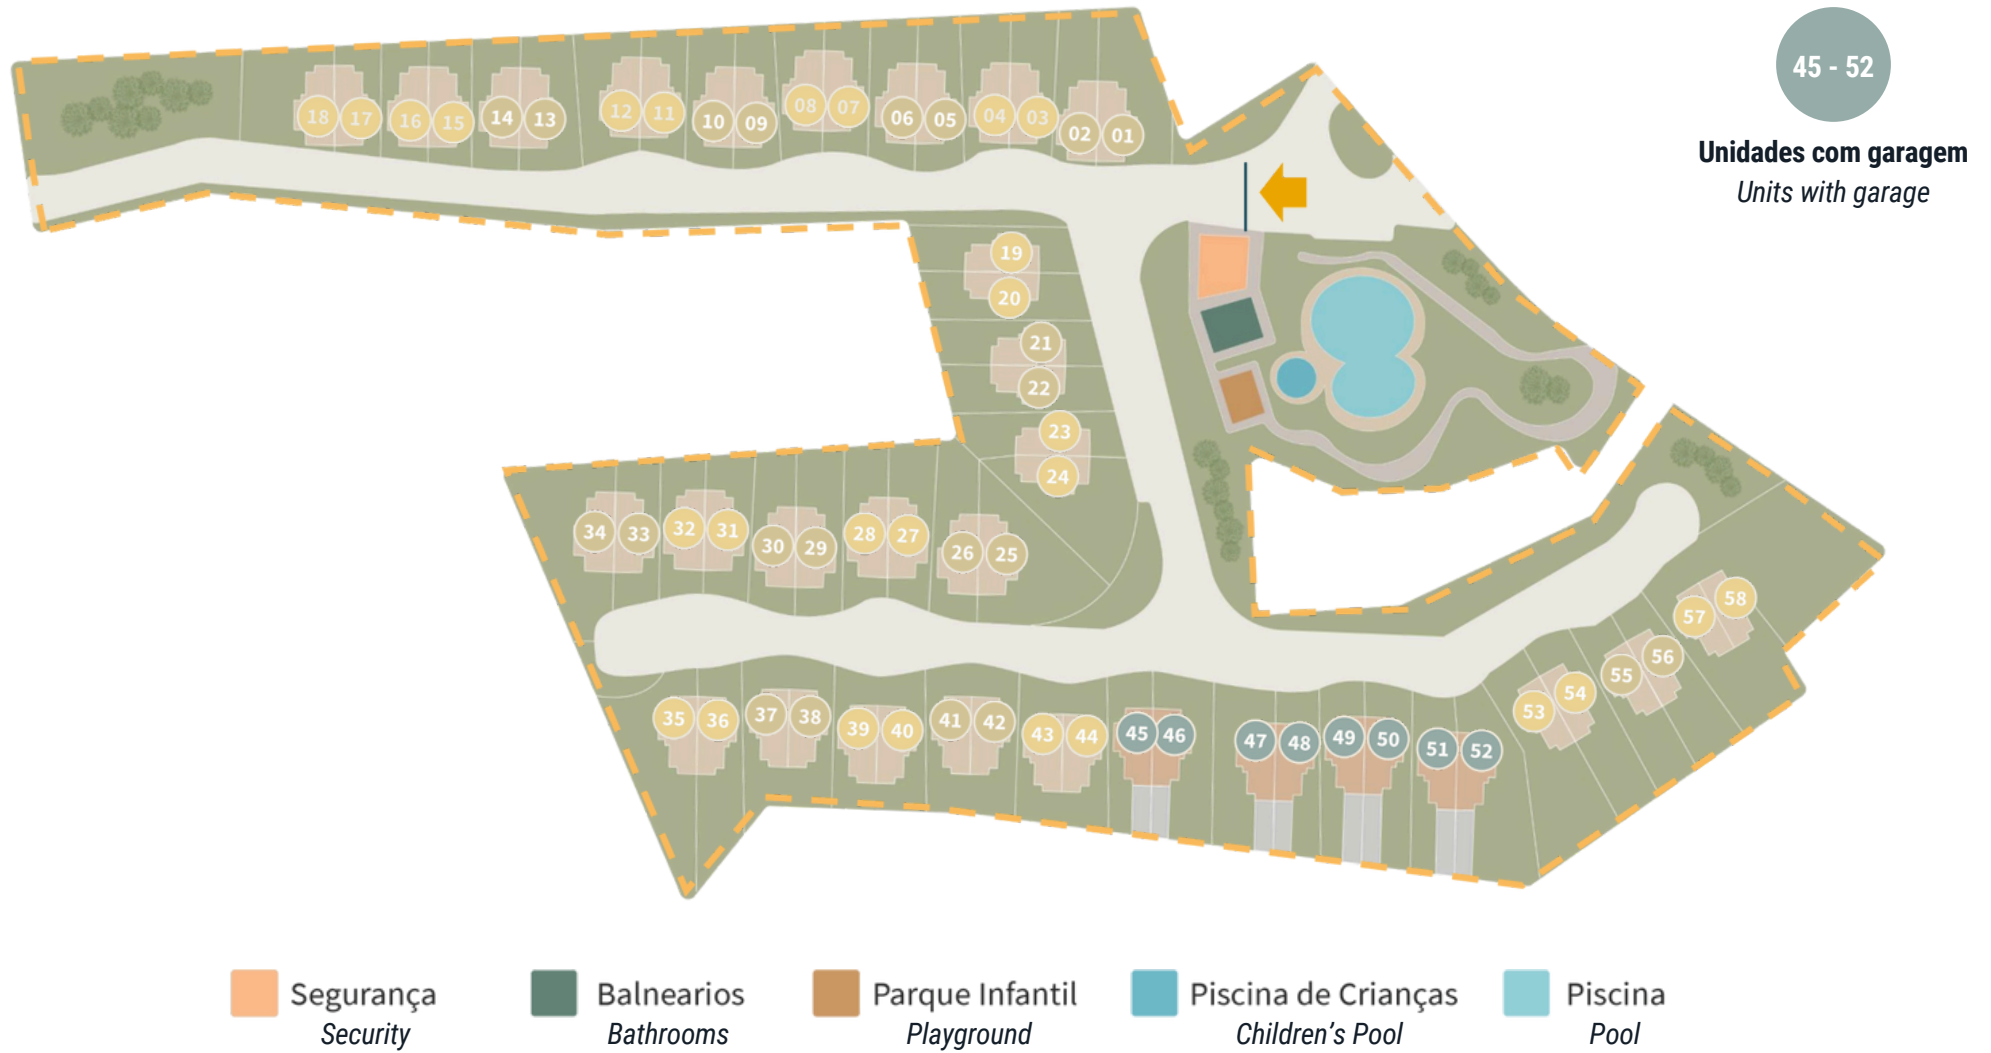

45 - 52

Unidades com garagem
Units with garage

Segurança
Security

Balnearios
Bathrooms

Parque Infantil
Playground

Piscina de Crianças
Children's Pool

Piscina
Pool